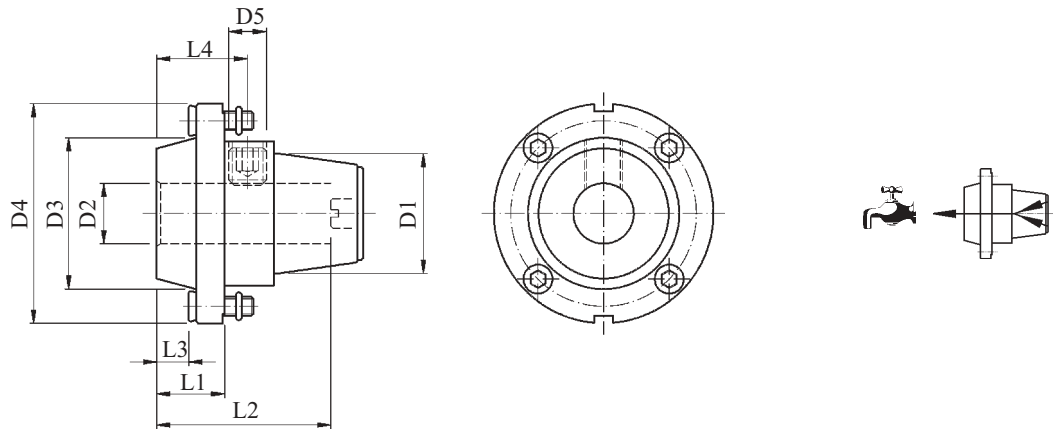

## PRECI-FLEX® Adapter Weldon kurz

Type **03**

PRECI-FLEX® Adapter Weldon standard

DIN 1835-B

Größe/Size D1	Artikel-Nr. Part No.	D2	D3	D4	D5	L1	L2	L3	L4
32	3203-0274	5	25	58	M6x10	12	36	3,1	18
32	3203-0001	6	25	58	M6x10	12	36	3,1	18
32	3203-0002	8	28	58	M8x1x10	12	36	3,1	18
32	3203-0003	10	35	58	M10x1x10	14	40	5,1	20
32	3203-0004	12	40	58	M10x1x10	16,5	44,3	7,6	22,5
32	3203-0275	14	40	58	M10x1x10	16,5	44,3	7,6	22,5
32	3203-0005	16	40	58	M10x1x10	18	46	9,1	24
32	3203-0321	18	40	58	M10x1x8	18	46	9,1	24
32	3203-0033	20	40	58	M8x1x8	19	47	10,1	25
32	3203-0103	1/4"	25	58	M6x10	12	36	3,1	18
32	3203-0104	3/8"	35	58	M10x1x10	14	40	5,1	20
32	3203-0105	1/2"	40	58	M10x1x10	16,5	44,3	7,6	22,5
32	3203-0106	5/8"	40	58	M10x1x10	18	46	9,1	24
32	3203-0107	3/4"	40	58	M8x1x8	19	47,4	10,1	25