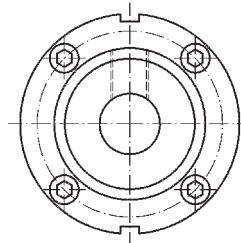

## PRECI-FLEX® Adapter Weldon kurz

Type **03**

PRECI-FLEX® Adapter Weldon standard

DIN 1835-B

Größe/Size D1	Artikel-Nr. Part No.	D2	D3	D4	D5	L1	L2	L3	L4
20	2003-0401	4	27	43	M6x8	14	28	7,5	18
20	2003-0094	6	27	43	M6x8	14	35,7	7,5	18
20	2003-0095	8	27	43	M6x8	14	35	7,5	18
20	2003-0096	10	27	43	M6x6	16	38,3	9,5	20
20	2003-0150	12	27	43	M6x6	18,5	42,6	12	22,5
20	2003-0097	1/4"	27	43	M6x8	14	35,7	7,5	18
20	2003-0098	3/8"	27	43	M6x6	16	38,3	9,5	20
20	2003-0151	1/2"	27	43	M6x6	18,5	42,6	12	22,5
25	2503-0056	6	25	50	M6x10	12	35,5	3,1	18
25	2503-0057	8	28	50	M8x1x10	12	35,5	3,1	18
25	2503-0058	10	32	50	M8x1x8	14	39	5,1	20
25	2503-0059	12	32	50	M8x1x8	17	43,5	7,8	22,5
25	2503-0278	14	32	50	M8x1x6	17	43,5	7,8	22,5
25	2503-0060	16	32	50	M8x1x6	18	45	9,1	24
25	2503-0099	1/4"	25	50	M6x10	12	35,5	3,1	18
25	2503-0100	3/8"	32	50	M8x1x8	14	39	5,1	20
25	2503-0101	1/2"	32	50	M8x1x8	17	43,5	7,8	22,5
25	2503-0102	5/8"	32	50	M8x1x6	18	45	9,1	24