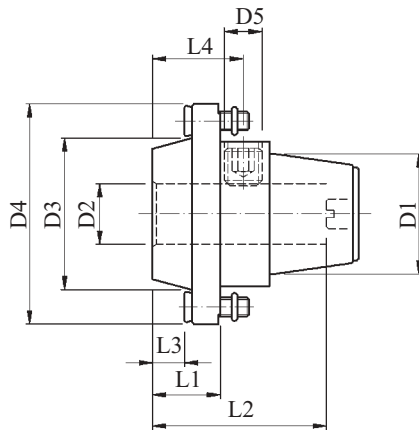

## PRECI-FLEX® Adapter Weldon kurz

Type **03**

PRECI-FLEX® Adapter Weldon standard

DIN 1835-B

Größe/Size D1	Artikel-Nr. Part No.	D2	D3	D4	D5	L1	L2	L3	L4
20	2003-0401	4	27	43	M6x8	14	28	7,5	18
20	2003-0094	6	27	43	M6x8	14	35,7	7,5	18
20	2003-0095	8	27	43	M6x8	14	35	7,5	18
20	2003-0096	10	27	43	M6x6	16	38,3	9,5	20
20	2003-0150	12	27	43	M6x6	18,5	42,6	12	22,5
20	2003-0097	1/4"	27	43	M6x8	14	35,7	7,5	18
20	2003-0098	3/8"	27	43	M6x6	16	38,3	9,5	20
20	2003-0151	1/2"	27	43	M6x6	18,5	42,6	12	22,5
25	2503-0056	6	25	50	M6x10	12	35,5	3,1	18
25	2503-0057	8	28	50	M8x1x10	12	35,5	3,1	18
25	2503-0058	10	32	50	M8x1x8	14	39	5,1	20
25	2503-0059	12	32	50	M8x1x8	17	43,5	7,8	22,5
25	2503-0278	14	32	50	M8x1x6	17	43,5	7,8	22,5
25	2503-0060	16	32	50	M8x1x6	18	45	9,1	24
25	2503-0099	1/4"	25	50	M6x10	12	35,5	3,1	18
25	2503-0100	3/8"	32	50	M8x1x8	14	39	5,1	20
25	2503-0101	1/2"	32	50	M8x1x8	17	43,5	7,8	22,5
25	2503-0102	5/8"	32	50	M8x1x6	18	45	9,1	24