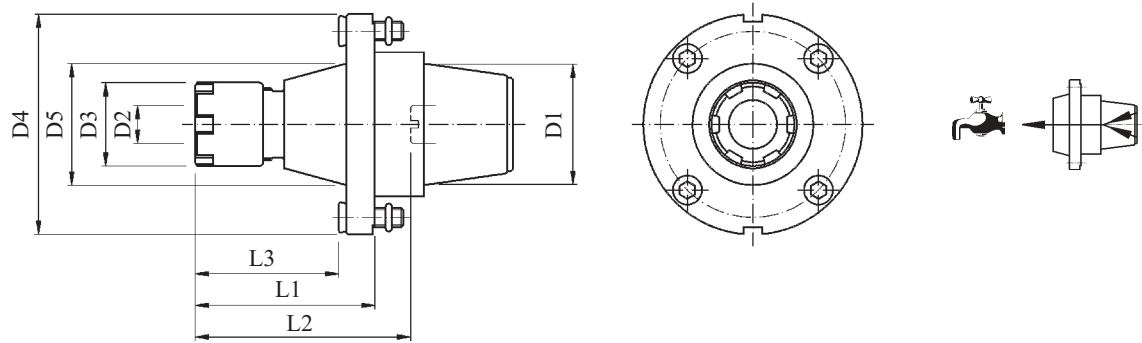

PRECI-FLEX® Adapter Spannzangenaufnahme lang

Type **02**

PRECI-FLEX® Adapter Collet Chuck extended

DIN 6499

Größe/Size D1	Artikel-Nr. Part No.	Spannzange Collet	D2	D3	D4	D5	L1	L2	L3
20	2002-0092	424E (ER11)	0,5-7	16	43	17	30	40	23,5
25	2502-0082	424E (ER11)	0,5-7	16	50	21	40	48,5	31,1
32	3202-0025	426E (ER16)	0,5-10	22	58	32	47,5	57	38,6
32	3202-0397	426E (ER16)	0,5-10	22	58	32	62,5	72	53,6
40	4002-0093	428E (ER20)	1-13	28	70	38	60	66,5	49,6