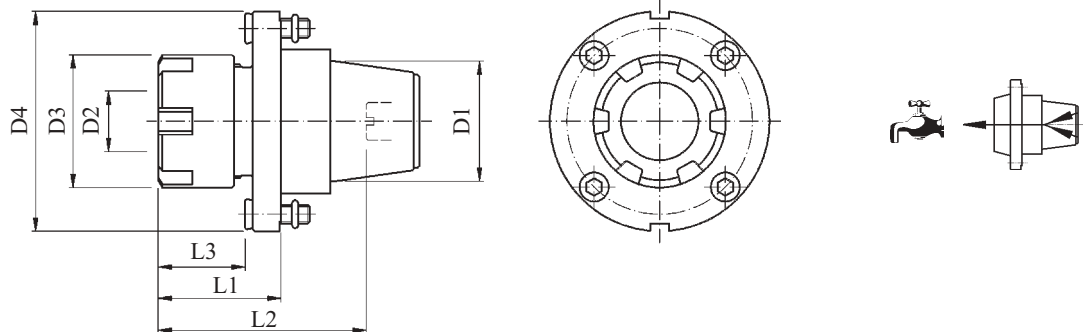

PRECI-FLEX® Adapter Spannzangenaufnahme

Type **01**

PRECI-FLEX® Adapter Collet Chuck Standard

DIN 6499

Größe/Size D1	Artikel-Nr. Part No.	Spannzange Collet	D2	D3	D4	L1	L2	L3
20	2001-0089	426E (ER16)	0,5-10	22	43	30	45	23,5
20	2001-0090	428E (ER20)	1-13	28	43	30	45	23,5
25	2501-0080	426E (ER16)	0,5-10	28	50	30	48,6	21,2
25	2501-0349	428E (ER20)	1-13	28	50	32	50,5	23,1
25	2501-0081	430E (ER25)	1-16	35	50	34,5	53	25,6
32	3201-0026	430E (ER25)	1-16	35	58	32,5	55	23,6
32	3201-0027	470E (ER32)	2-20	50	58	48	72	39,1
40	4001-0348	470E (ER32)	2-20	50	70	48	68	37,6
40	4001-0091	472E (ER40)	3-26	63	70	56	76	45,6
50	5001-0249	472E (ER40)	3-26	63	95	44,5	74,5	30,7